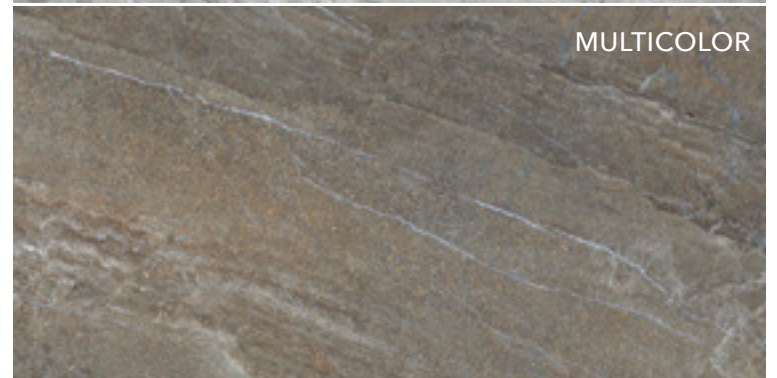

AGATHÒS

GRES PORCELLANATO COLORATO IN MASSA
PORCELAIN STONEWARE COLOURED IN BODY
GRÈS CÉRAME COLORÉ DANS LA MASSE
DURCHGEFÄRBTES FEINSTEINZEUG

60x120 . 24"x48"
60x60 . 24"x24"
30x60 . 12"x24"

EKXTREME
120x270 . 48"x106"
80x180 . 32"x71"