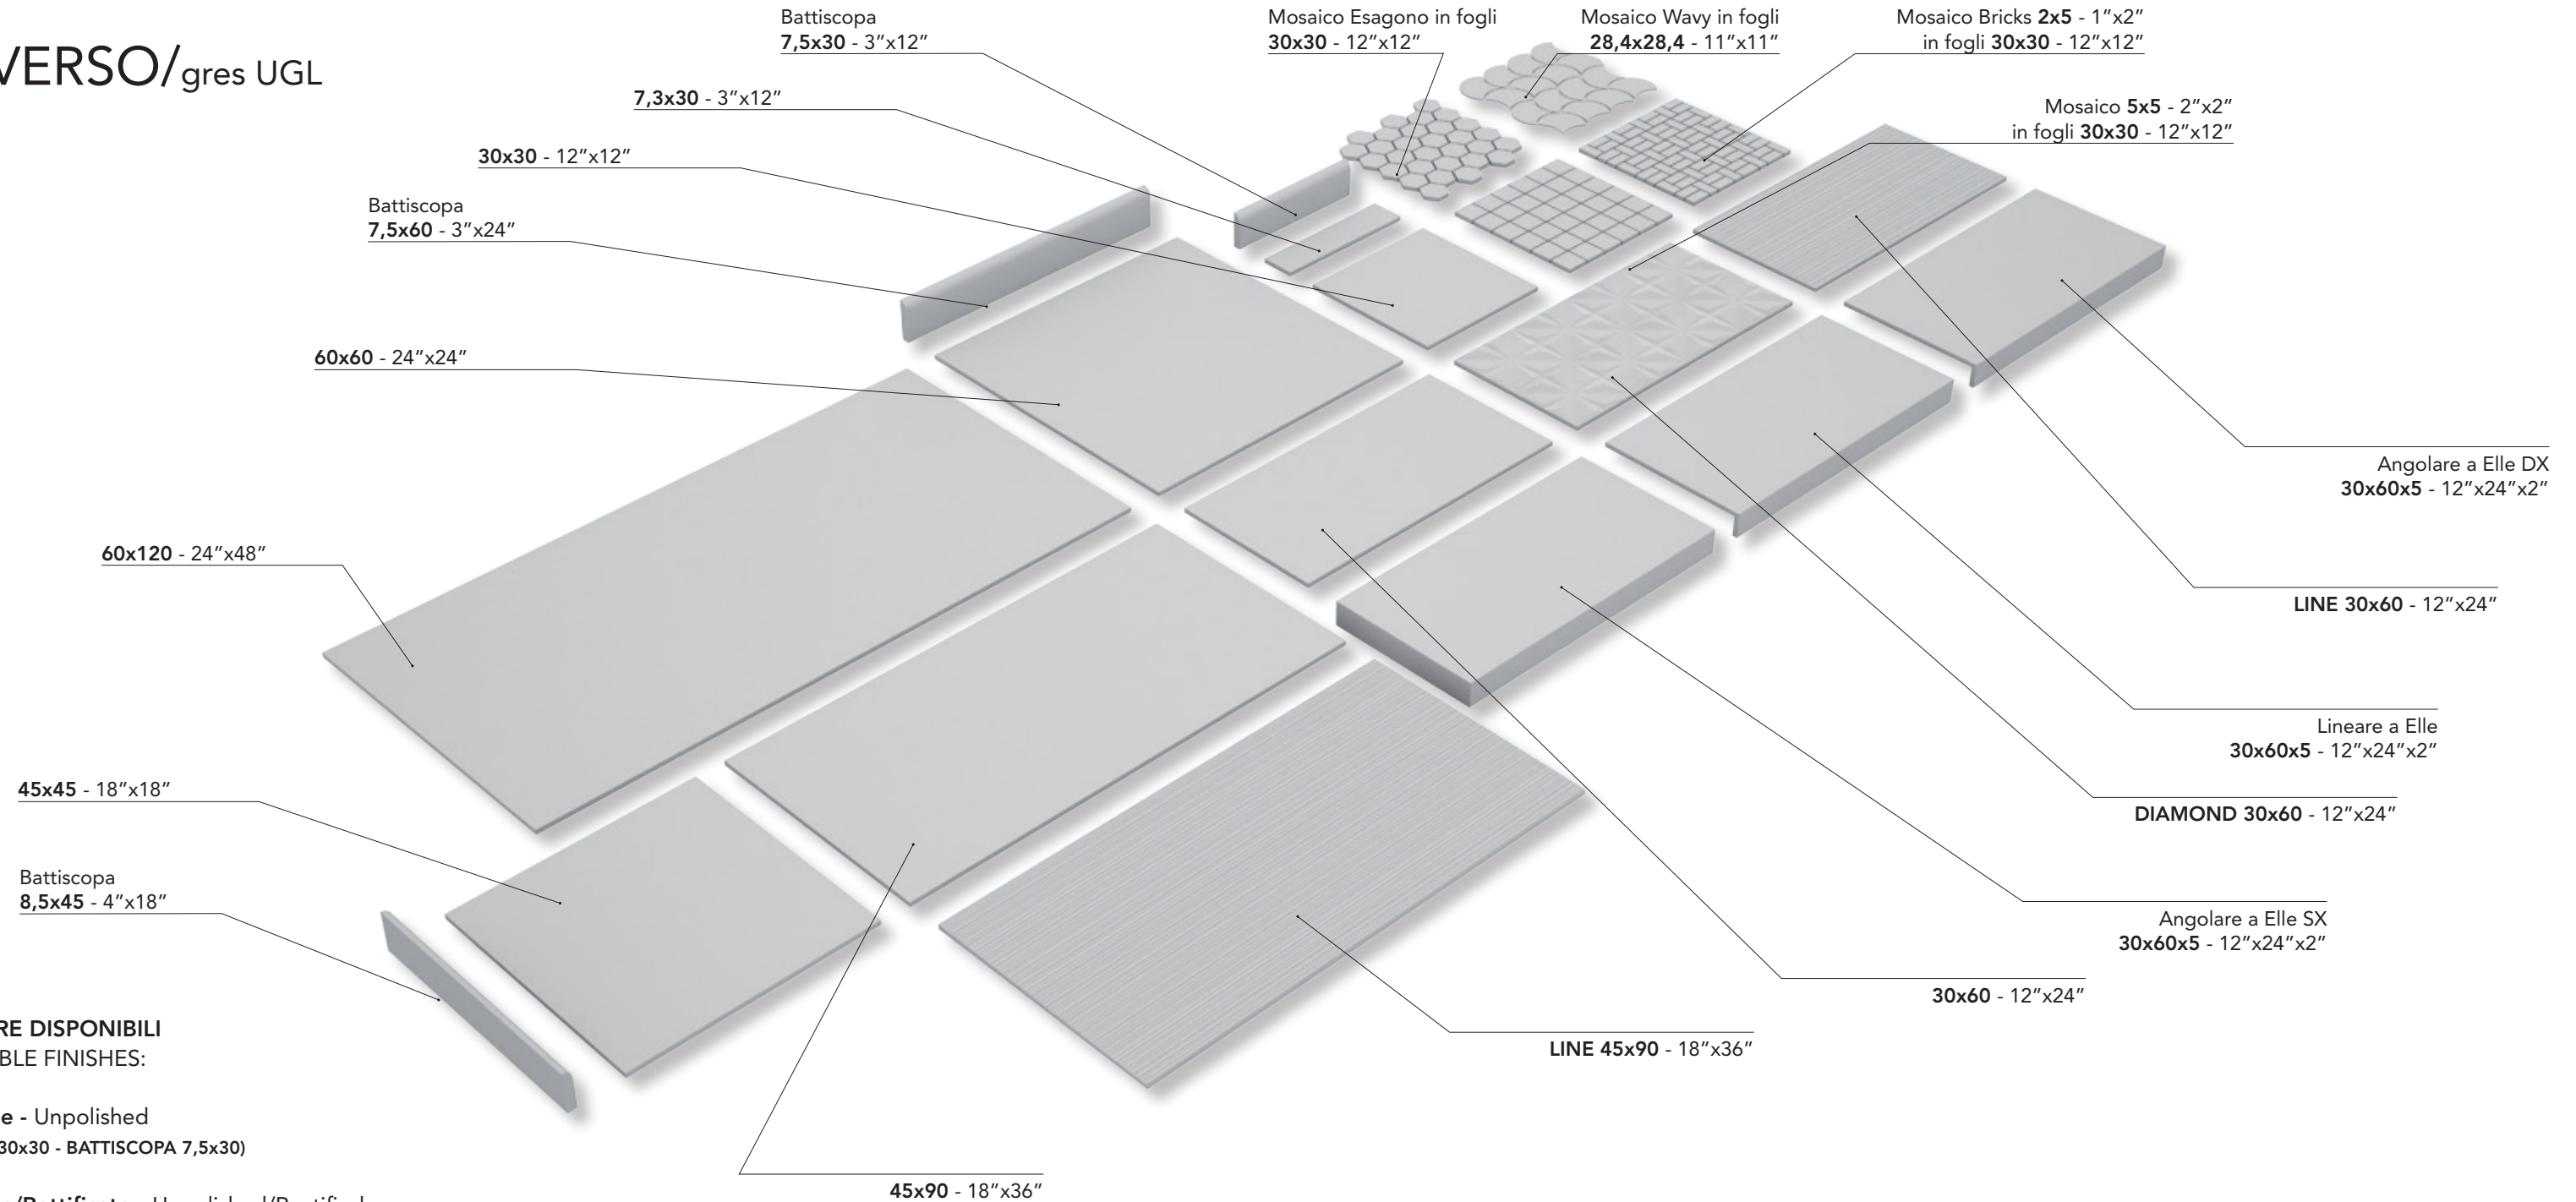

REVERSO/gres UGL

FINITURE DISPONIBILI AVAILABLE FINISHES:

Naturale - Unpolished
(30x60 - 30x30 - BATTISCOPA 7,5x30)

Naturale/Rettificato - Unpolished/Rectified
(60x120 - 60x60 - 45x90 - 45x45 - 30x60 - 7,3x30 - LINE 45x90 - LINE 30x60 - DIAMOND 30x60
MOSAICO 5x5 - MOSAICO BRICK - MOSAICO ESGONO - MOSAICO WAVY
BATTISCOPA 7,5x60/8,5x45 - LINEARE AD ELLE - ANGOLARE AD ELLE)

Patinato/Rettificato - Patina Finish/Rectified
(60x120 - 60x60 - 45x90 - 45x45 - 30x60
MOSAICO 5x5 - MOSAICO BRICK - MOSAICO ESGONO - MOSAICO WAVY - BATTISCOPA 7,5x60/8,5x45)

Esterno/Rettificato - Outdoor/Rectified
(45x90)