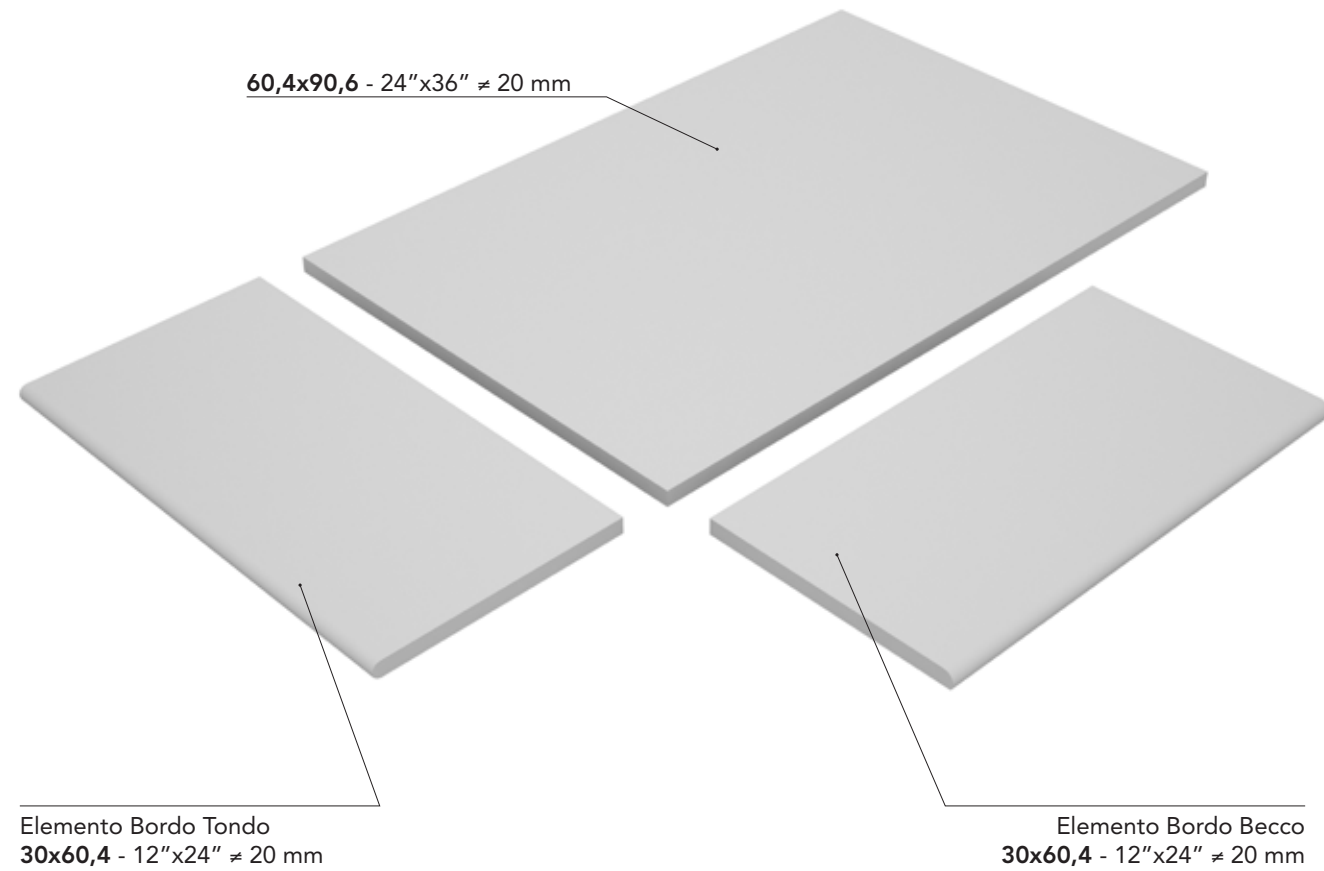

ESTERNO/RETTIFICATO

Outdoor/Rectified - Aussenbereich/Rektifiziert - Extérieur/Rectifié - Внешний/Ректифицированный

60,4x90,6 - 24"x36" ≈ 20 mm

2RV91ER Avorio
2RV92ER Beige
2RV93ER Grigio

30x60,4 - 12"x24" ≈ 20 mm

Elemento Bordo Tondo
Rounded edge element
Element mit runder Kante
Élément de rebord rond
Элемент с округлой кромкой

2RV61BT Avorio
2RV62BT Beige
2RV63BT Grigio

30x60,4 - 12"x24" ≈ 20 mm

Elemento Bordo Becco
Half bullnose element
Element mit Eckabrundung
Élément arrondi à 1/4
Элемент с вальцовкой

2RV61BB Avorio
2RV62BB Beige
2RV63BB Grigio

AVORIO/

GRIGIO/

BEIGE/

Scatole			Pallet			Spessore Thickness Stärke Épaisseur Толщина
Pz/Sc Pcs/Box Stck/Kart. Pcs/Boîte Шт/Кор	Mq/Sc Sqm/Box Qm/Kart. M²/Boîte Кв. М/Кор.	Kg/Sc Kg/Box Kg/Kart. Kg/Boîte Кг/Кор.	Colli Boxes Kart Boîtes Коробки	Mq Sqm Qm M² Кв. М	Kg Kg Kg Kg Кг	

PAVIMENTI - FLOOR TILES - BODENBELÄGE - CARREAUX SOL - НАПОЛЬНАЯ ПЛИТКА
RIVESTIMENTI - WALL TILES - WANDFLIESEN - FAIENCES - НАСТЕННАЯ ПЛИТКА

60,4x90,6 - 24"x36" gresX2	1	0,547	24	48	26,256	1162	20 mm.
30x60,4 - 12"x24" gresX2 Elemento Bordo Tondo	2		16,1				
30x60,4 - 12"x24" gresX2 Elemento Bordo Becco	2		16,1