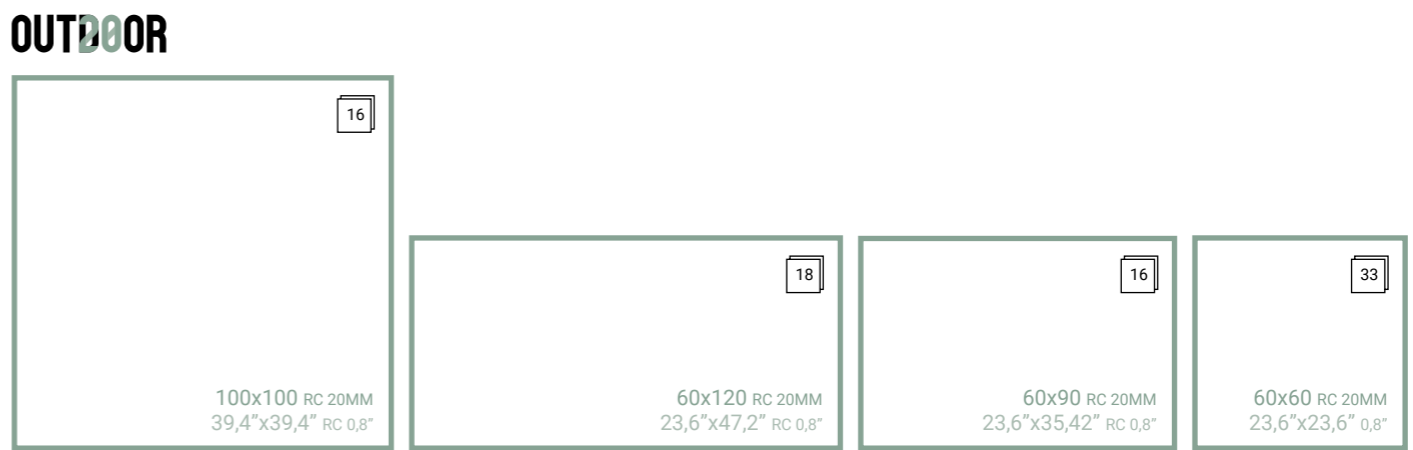

Simbología Simbology

Formatos
Sizes

SIMBOLOGÍA
SIMBOLOGY

- **Revestimiento**
  Wall Tiles
- **Pavimento**
  Floor Tiles
- **Pavimento coordinado**
  Co-ordinated Floor Tile
- **Mate**
  Matt
- **Brillo**
  Gloss
- **Lappatto**
  Lappatto
- **Porcelánico**
  Porcelain Tile
- **Antihielo**
  Frost Resistance
- **Masa coloreada**
  Color Body
- **Rectificado**
  Rectified
- **Antideslizante**
  Antislip
- **Destonificado**
  Shading Variations
- **Antideslizante R9**
  Antislip R19
- **Antideslizante R10**
  Antislip R10
- **Antideslizante R11**
  Antislip R11
- **CTE**
  CTE
- **V1**
  Uniforme
  Uniform
- **V2**
  Ligera
  Slight
- **V3**
  Moderada
  Moderated
- **V4**
  Considerable
  Substantial
- **Variedad gráfica**
  Pattern Variations
- **OUTDOOR**
  Espesor 20mm
  20mm Thickness
- **OUTDOOR**
  Espesor 7mm
  7mm Thickness