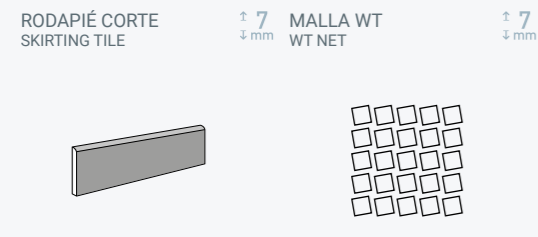

dark

Detalle de gráfica a tamaño real
Full size graphic detail

Salisbury Sand 20 100x100 RC

Salisbury Sand 20 100x100 RC

*Más información en nuestro catálogo general
*More information in our general catalog
www.rocorsa.com