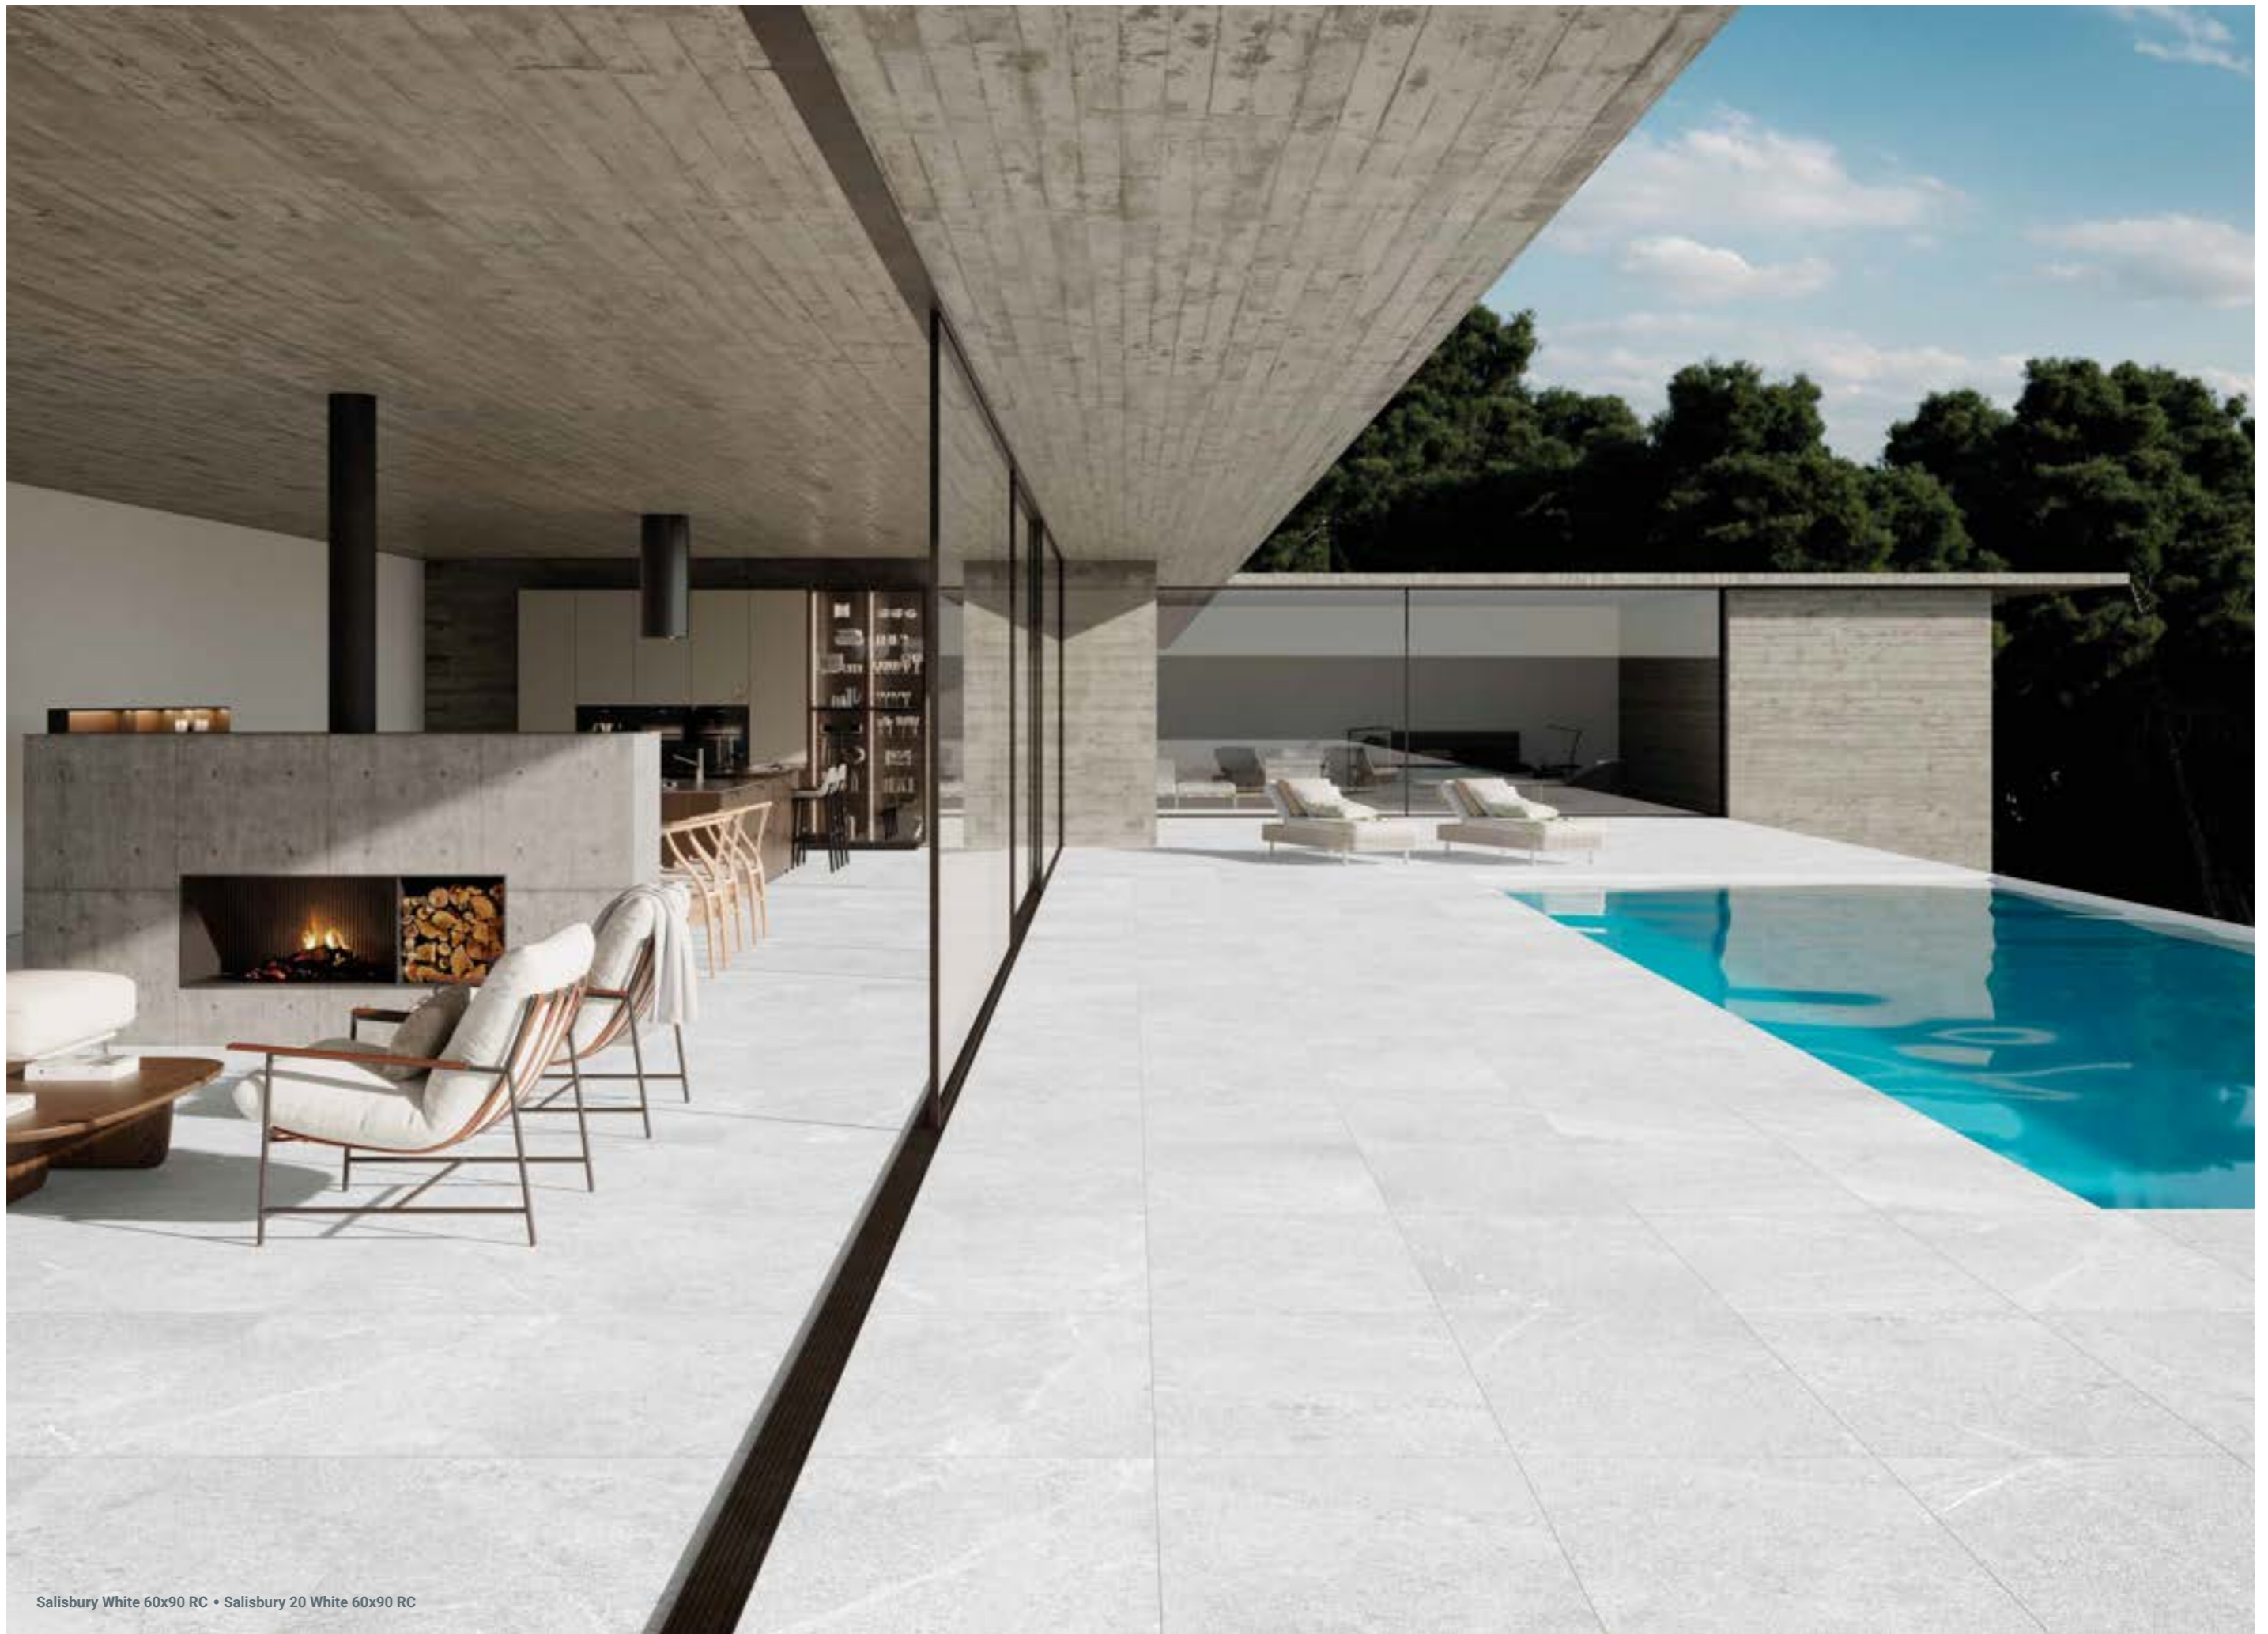

white

Detalle de gráfica a tamaño real
Full size graphic detail

Salisbury 7 White 40x120 RC • Glamora Rovere 29,5x120 RC

Salisbury Grey 100x100 RC Lap

grey

Detalle de gráfica a tamaño real
Full size graphic detail